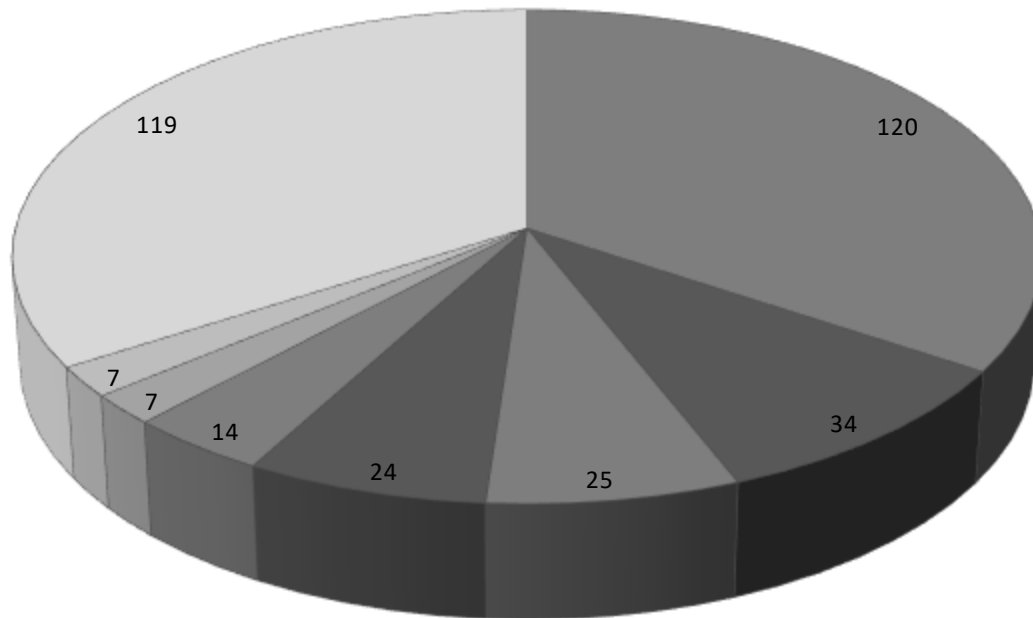

Jahres-Übersicht (gesamt 11,5 Monate/350 Tage)

- praktischer Arbeitsbereich im Wechsel: Haus, Küche, Technik 120
- Arbeitstage am Wochenende: Haus oder Küche 34
- Seminartage von netzwerk-m: Seminare mit anderen Freiwilligen 25
- Einführungswoche und Blocktage: Seminare nur mit dem Jahresteam 24
- Rumänienreise und Vorbereitung 14
- Mitarbeit im Inhaltlichen Programm 7
- Vorbereitungszeit Inhaltliches Programm 7
- freie Tage/Urlaub/Ausgleichstage 119