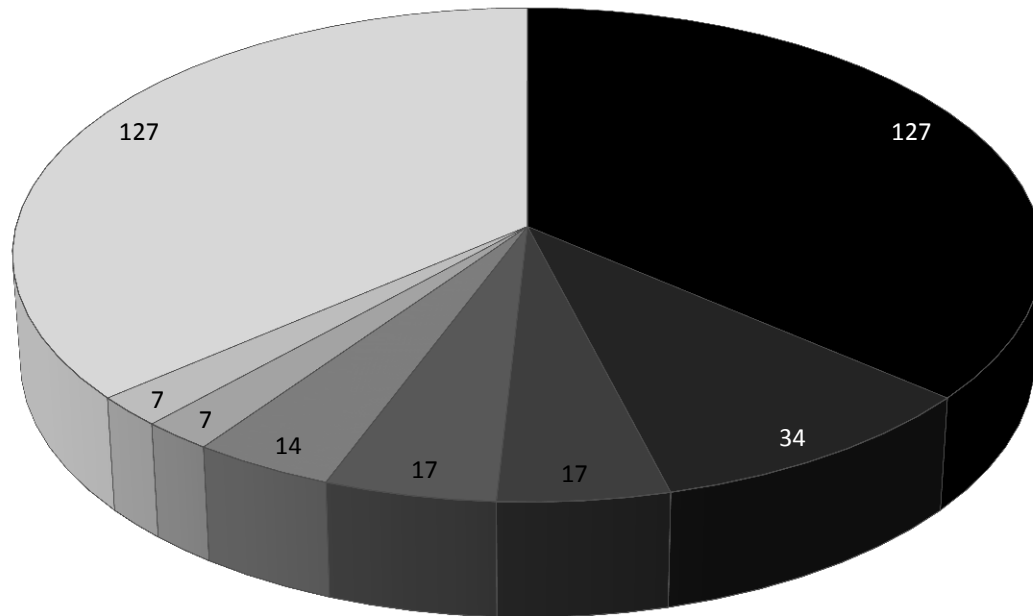

## Jahres-Übersicht (gesamt 11,5 Monate/350 Tage)

- praktischer Arbeitsbereich im Wechsel: Haus, Küche, Technik 127
- Arbeitstage am Wochenende: Haus oder Küche 34
- Seminartage von netzwerk-m: Seminare mit anderen Freiwilligen 17
- Einführungswoche und Blocktage: Seminare nur mit dem Jahresteam 17
- Rumänienreise und Vorbereitung 14
- Mitarbeit im Inhaltlichen Programm 7
- Vorbereitungszeit Inhaltliches Programm 7
- freie Tage/Urlaub/Ausgleichstage 127